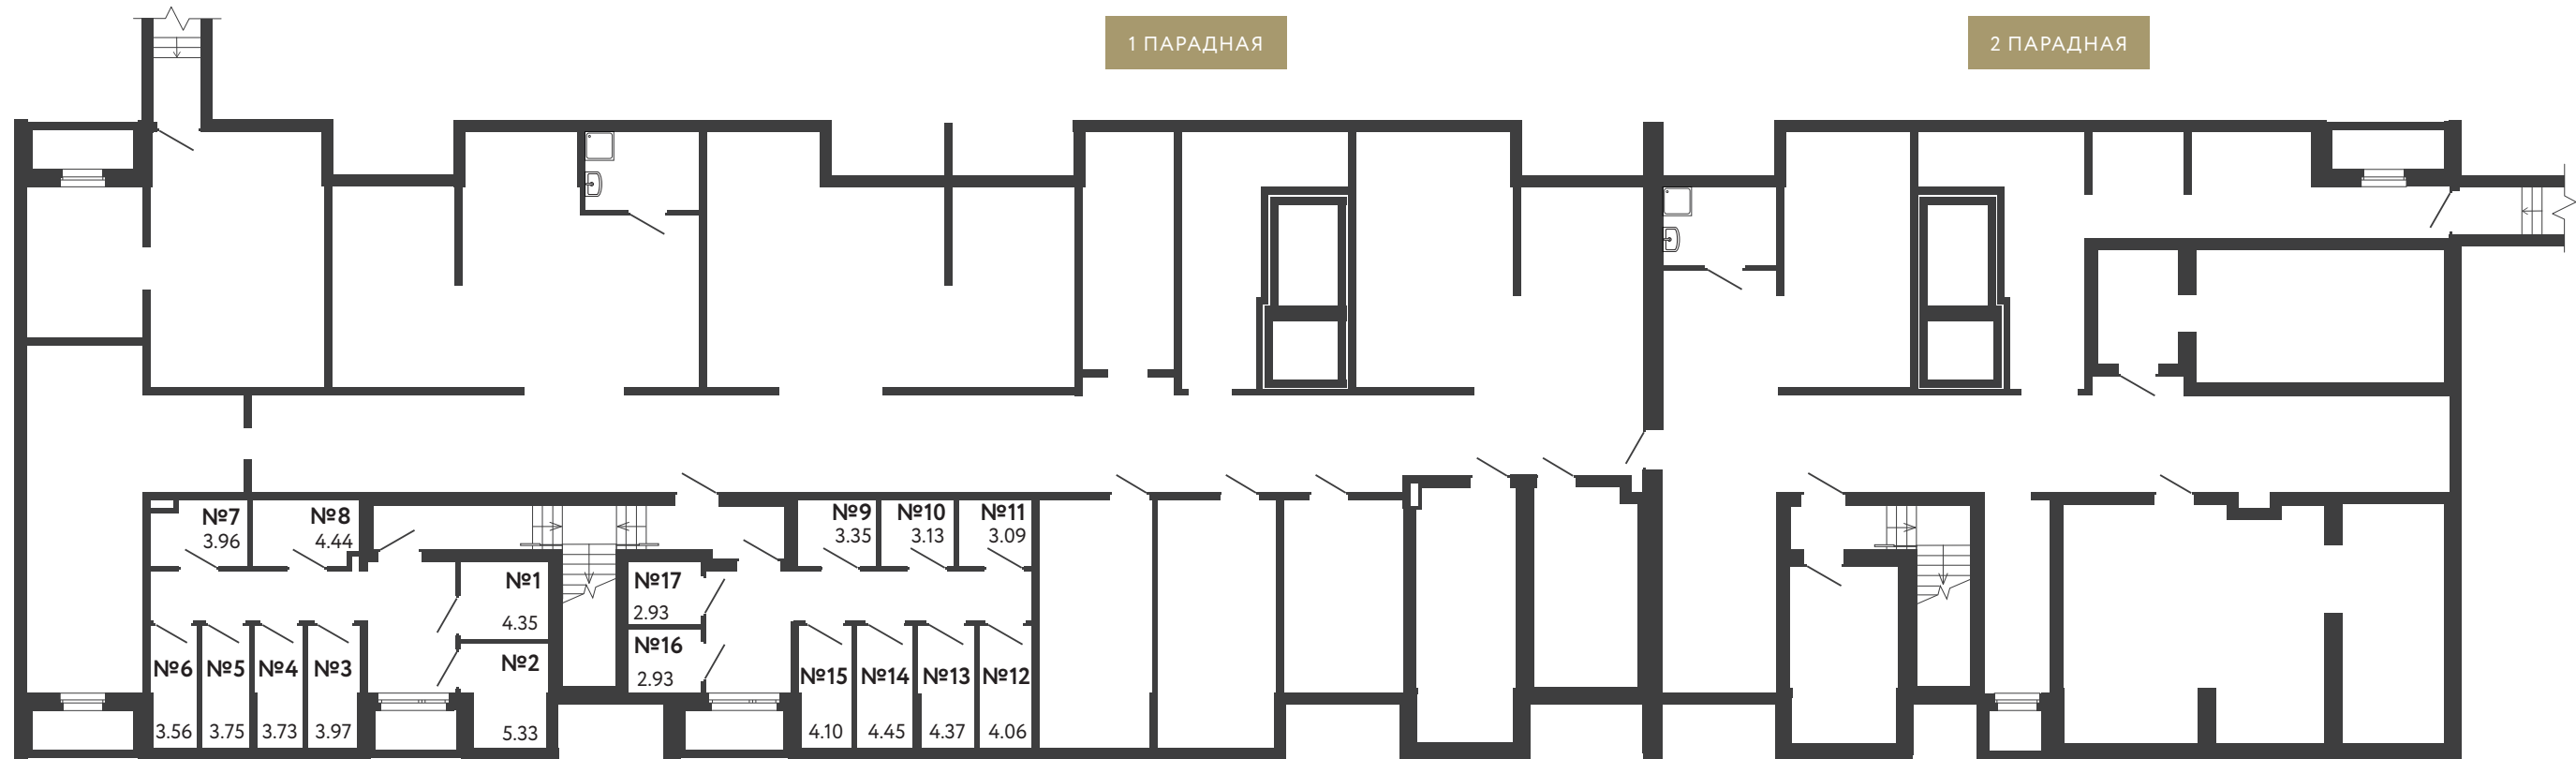

3e / 54.54 общая площадь помещения

ТИП 2-2В тип квартиры

№ 20 порядковый номер квартиры

16-17 ЭТАЖ

1 КОРПУС

- 1-к. квартира
- 2-к. квартира
- 3-к. квартира
- 4-к. квартира
- 5-6-к. квартира

количество комнат в квартире в формате европланировки

3e / 54.54 общая площадь помещения

ТИП 2-2В тип квартиры

№ 20 порядковый номер квартиры

КЛАДОВЫЕ

1 КОРПУС

количество комнат в квартире в формате европланировки	3е / 54.54	общая площадь помещения
	ТИП 2-2В	тип квартиры
	№ 20	порядковый номер квартиры

1 ЭТАЖ

2 КОРПУС

- до 50 м²
- 51–100 м²
- от 101–150 м²
- от 151–200 м²

количество комнат в квартире в формате европланировки	3е / 54.54	общая площадь помещения
	ТИП 2-2В	тип квартиры
	№ 20	порядковый номер квартиры