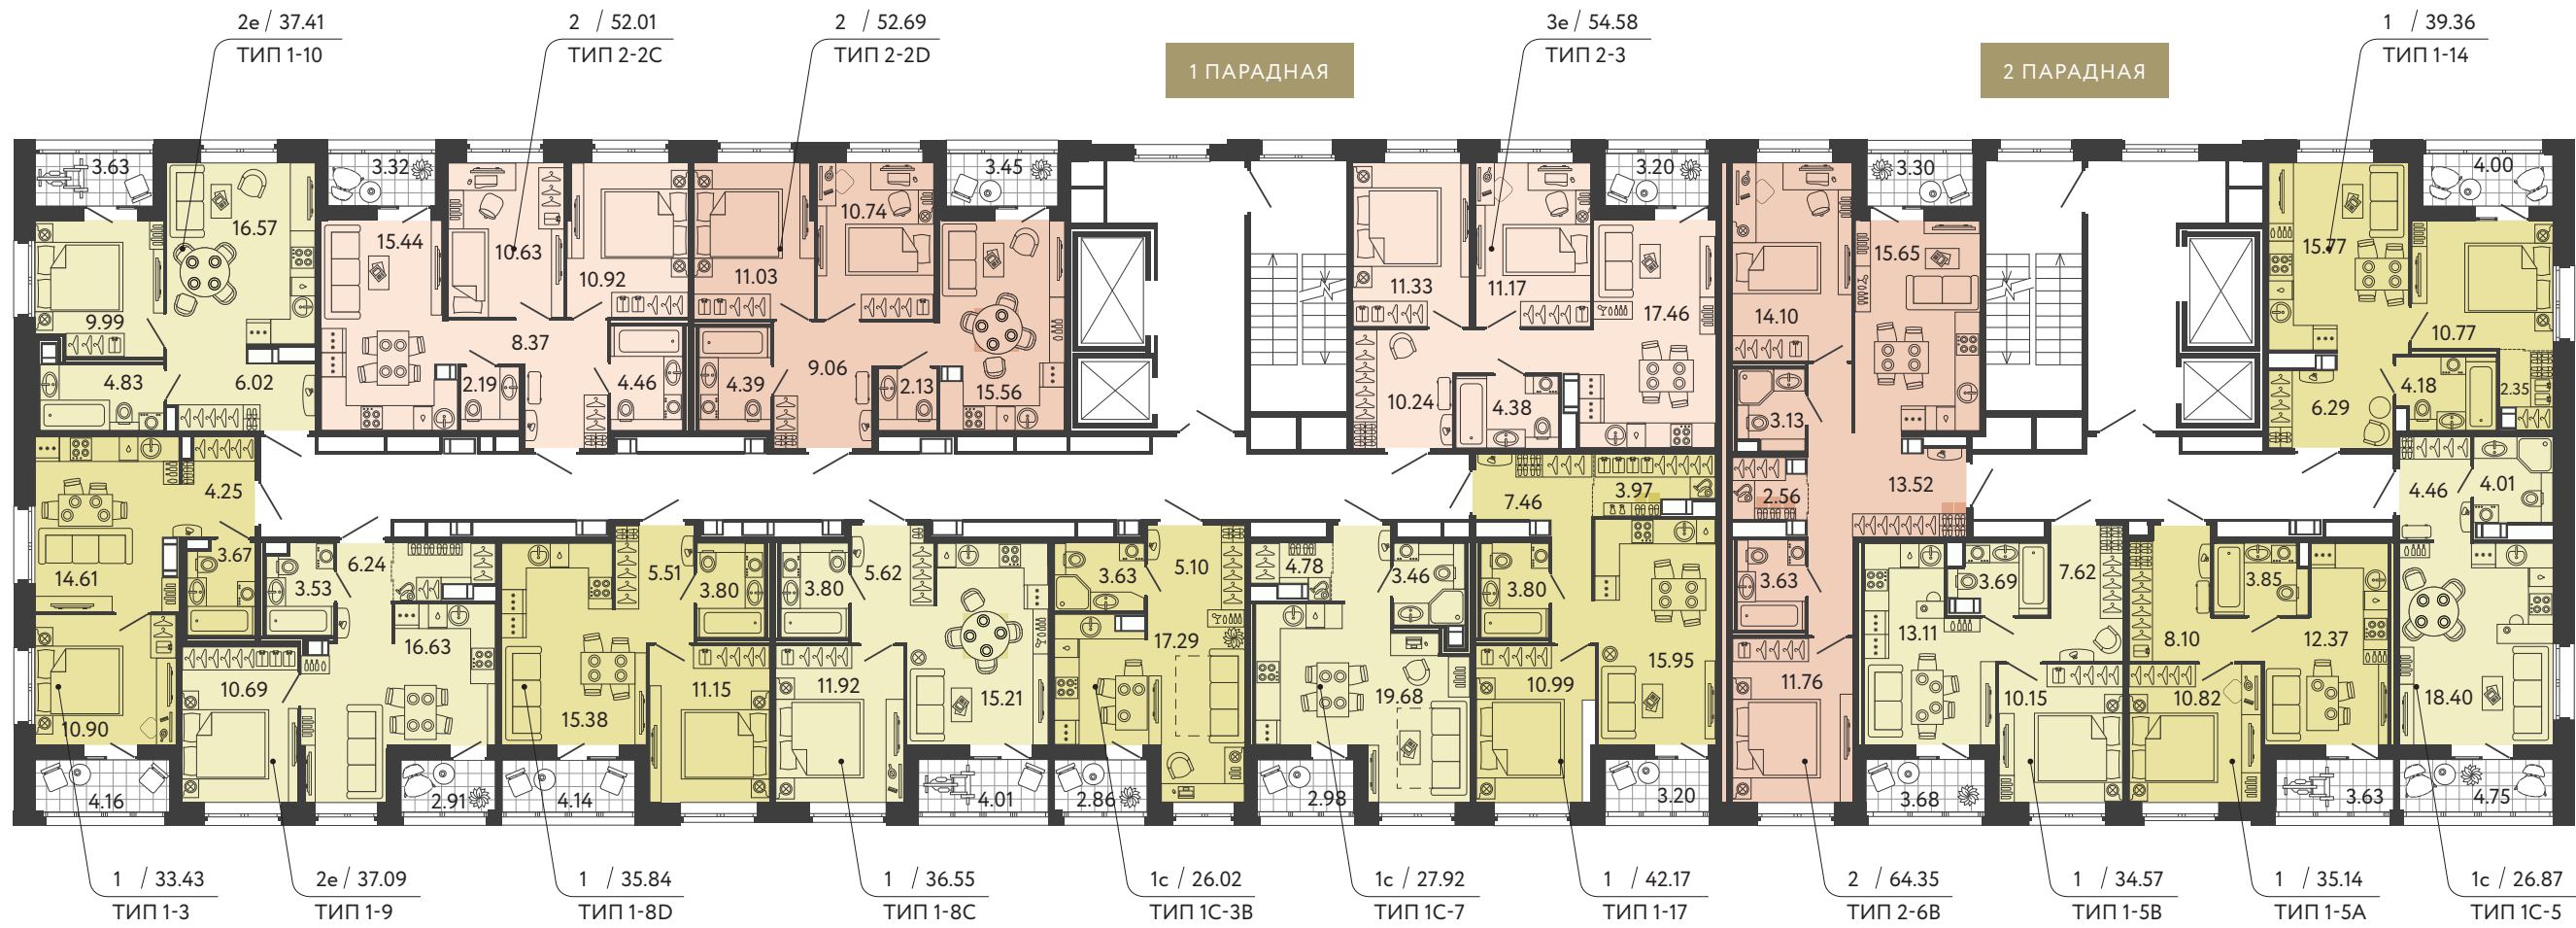

1 ЭТАЖ

2 КОРПУС

- до 50 м²
- 51–100 м²
- от 101–150 м²
- от 151–200 м²

количество комнат в квартире в формате европланировки	3е / 54.54	общая площадь помещения
	ТИП 2-2В	тип квартиры
	№ 20	порядковый номер квартиры

2 ЭТАЖ

2 КОРПУС

- 1-к. квартира
- 2-к. квартира
- 3-к. квартира
- 4-к. квартира
- 5-6-к. квартира

количество комнат в квартире в формате европланировки

3e / 54.54 общая площадь помещения

ТИП 2-2В тип квартиры

№ 20 порядковый номер квартиры

3-15 ЭТАЖ

2 КОРПУС

- 1-к. квартира
- 2-к. квартира
- 3-к. квартира
- 4-к. квартира
- 5-6-к. квартира

количество комнат в квартире в формате европланировки	3e / 54.54	общая площадь помещения
	ТИП 2-2В	тип квартиры
	№ 20	порядковый номер квартиры

16-17 ЭТАЖ

2 КОРПУС

- 1-к. квартира
- 2-к. квартира
- 3-к. квартира
- 4-к. квартира
- 5-6-к. квартира

количество комнат в квартире в формате европланировки

3e / 54.54 — общая площадь помещения

ТИП 2-2В — тип квартиры