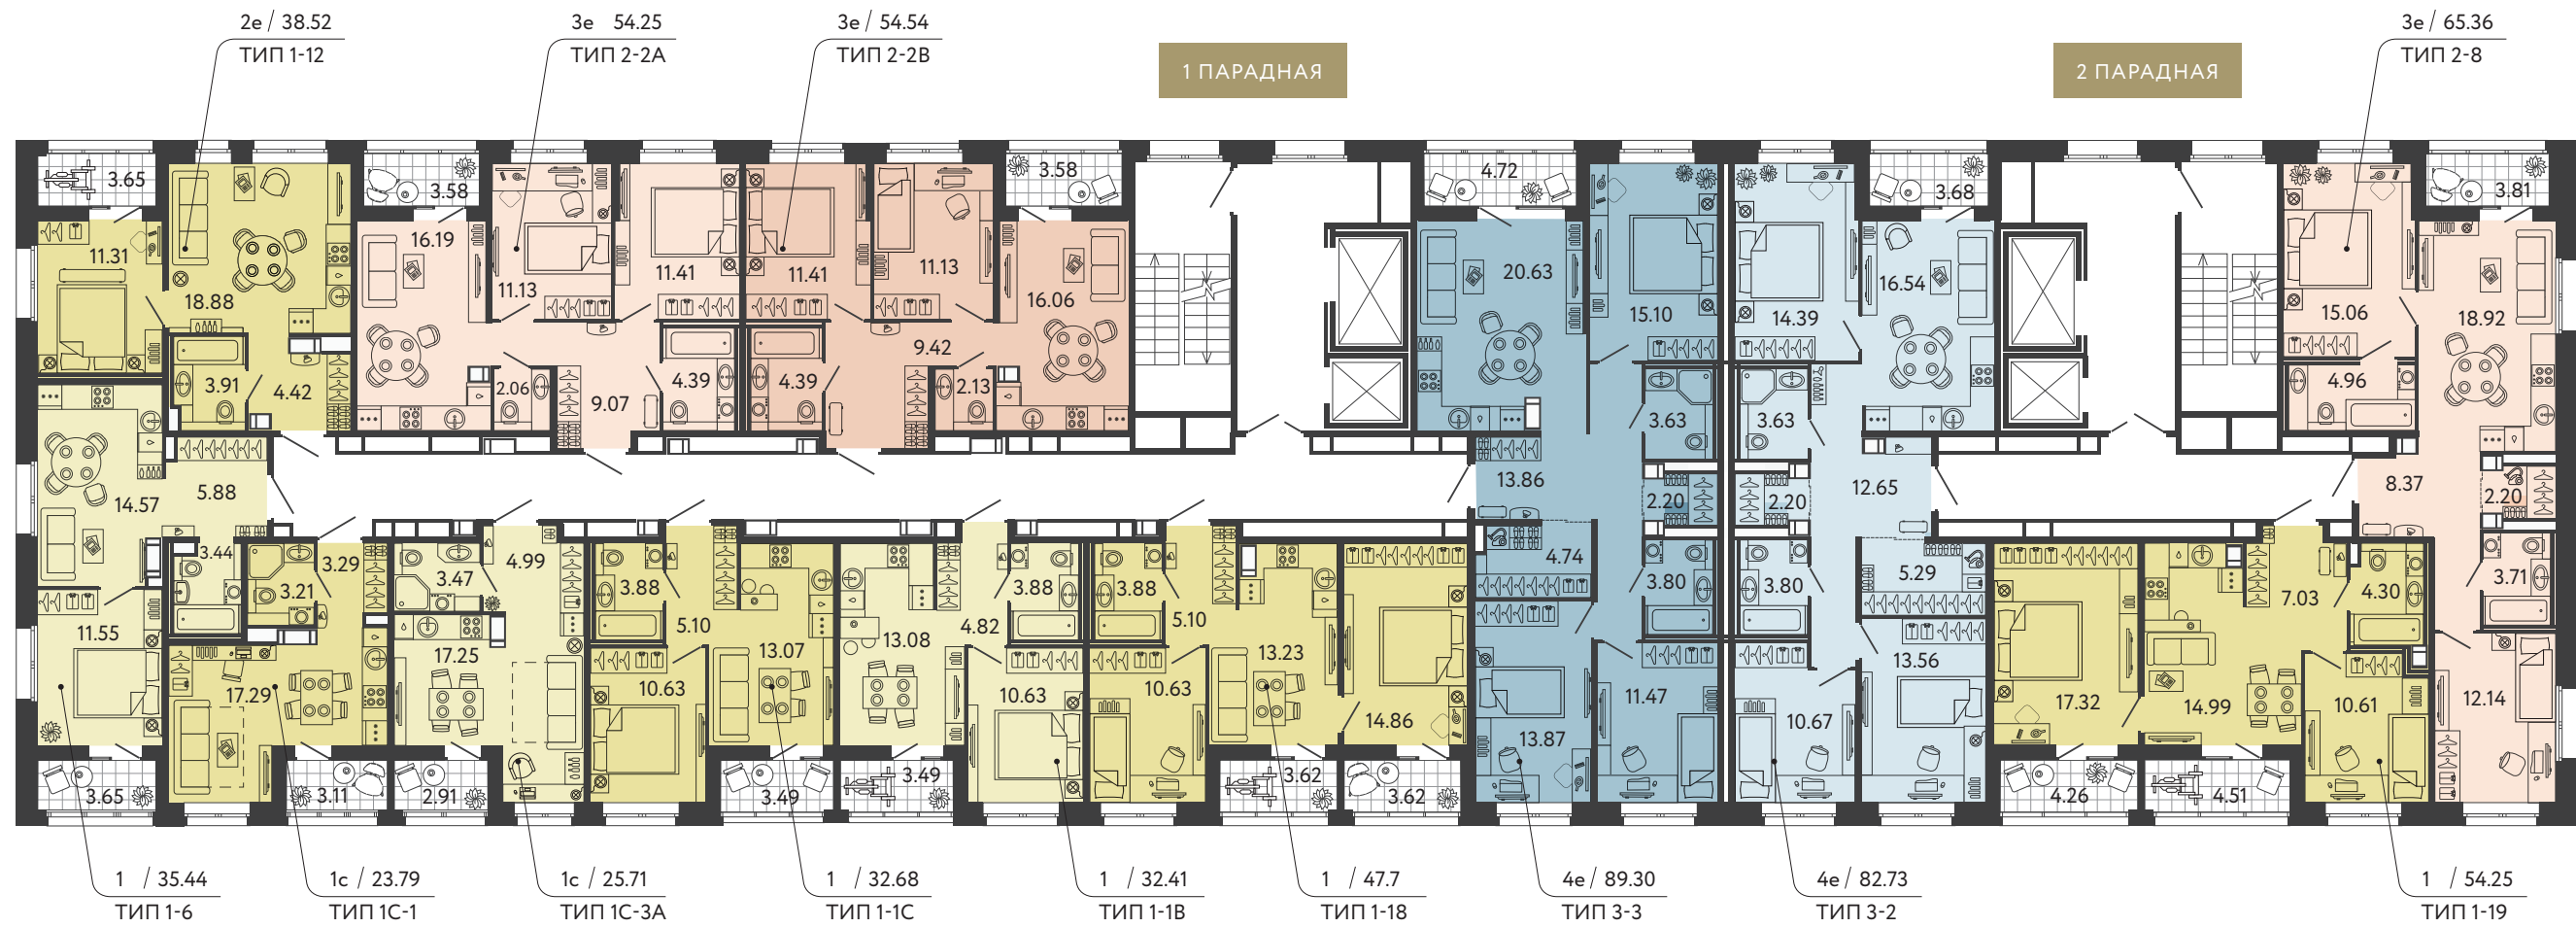

2 ЭТАЖ

1 КОРПУС

- 1-к. квартира
- 2-к. квартира
- 3-к. квартира
- 4-к. квартира
- 5-6-к. квартира

количество комнат
в квартире в формате
европланировки

3e / 54.54

ТИП 2-2В

№ 20

общая площадь помещения
тип квартиры
порядковый номер квартиры

3 ЭТАЖ

1 КОРПУС

- 1-к. квартира
- 2-к. квартира
- 3-к. квартира
- 4-к. квартира
- 5-6-к. квартира

количество комнат в квартире в формате европланировки

3e / 54.54

ТИП 2-2В

№ 20

общая площадь помещения