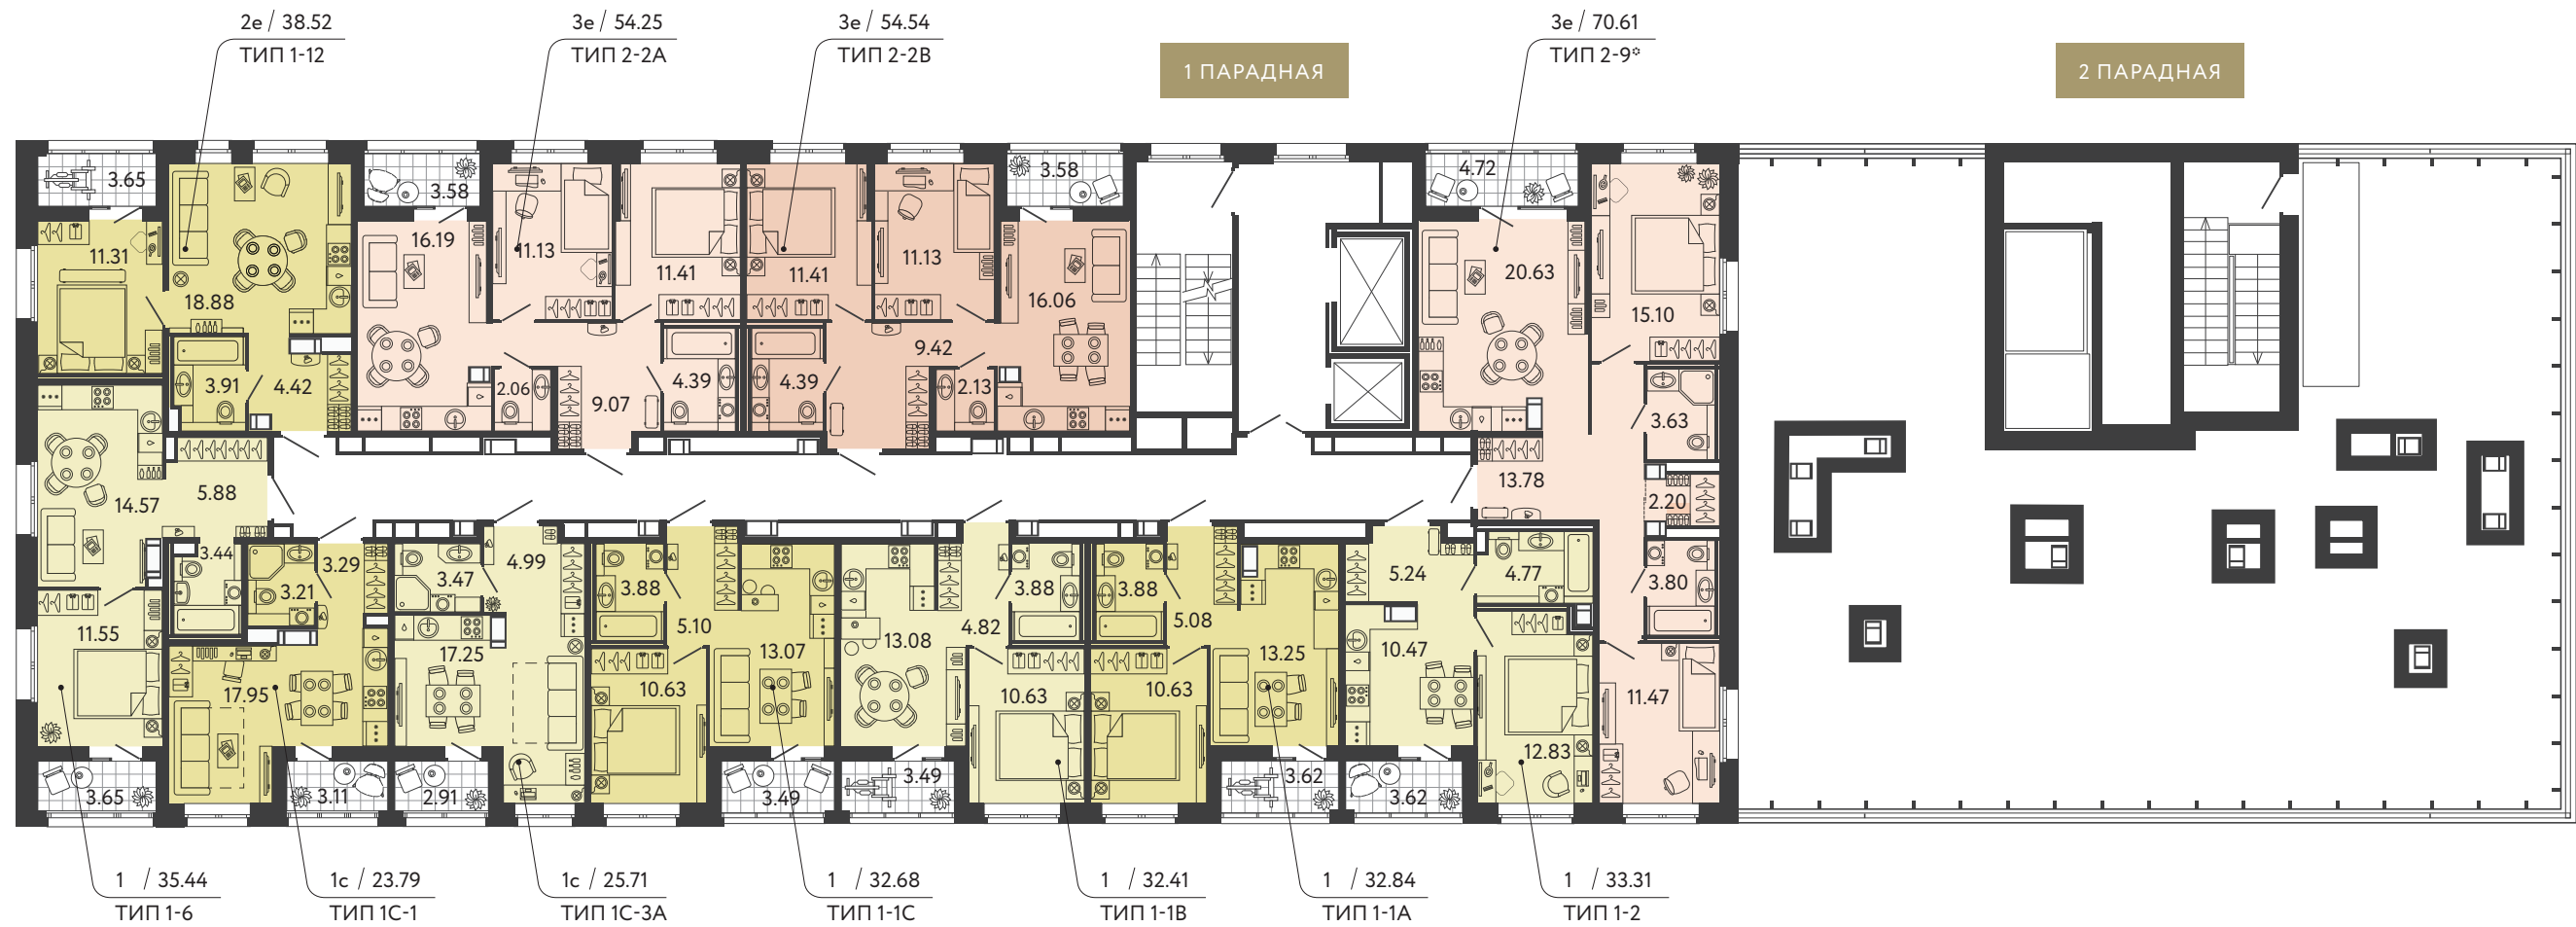

общая площадь помещения
 тип квартиры
 порядковый номер квартиры

5-15 ЭТАЖ

1 КОРПУС

- 1-к. квартира
- 2-к. квартира
- 3-к. квартира
- 4-к. квартира
- 5-6-к. квартира

количество комнат в квартире в формате европланировки

3e / 54.54 общая площадь помещения

ТИП 2-2В тип квартиры

№ 20 порядковый номер квартиры

16-17 ЭТАЖ

1 КОРПУС

- 1-к. квартира
- 2-к. квартира
- 3-к. квартира
- 4-к. квартира
- 5-6-к. квартира

количество комнат в квартире в формате европланировки

1 ЭТАЖ

2 КОРПУС

- до 50 м²
- 51–100 м²
- от 101–150 м²
- от 151–200 м²

количество комнат в квартире в формате европланировки	3е / 54.54	общая площадь помещения
	ТИП 2-2В	тип квартиры
	№ 20	порядковый номер квартиры