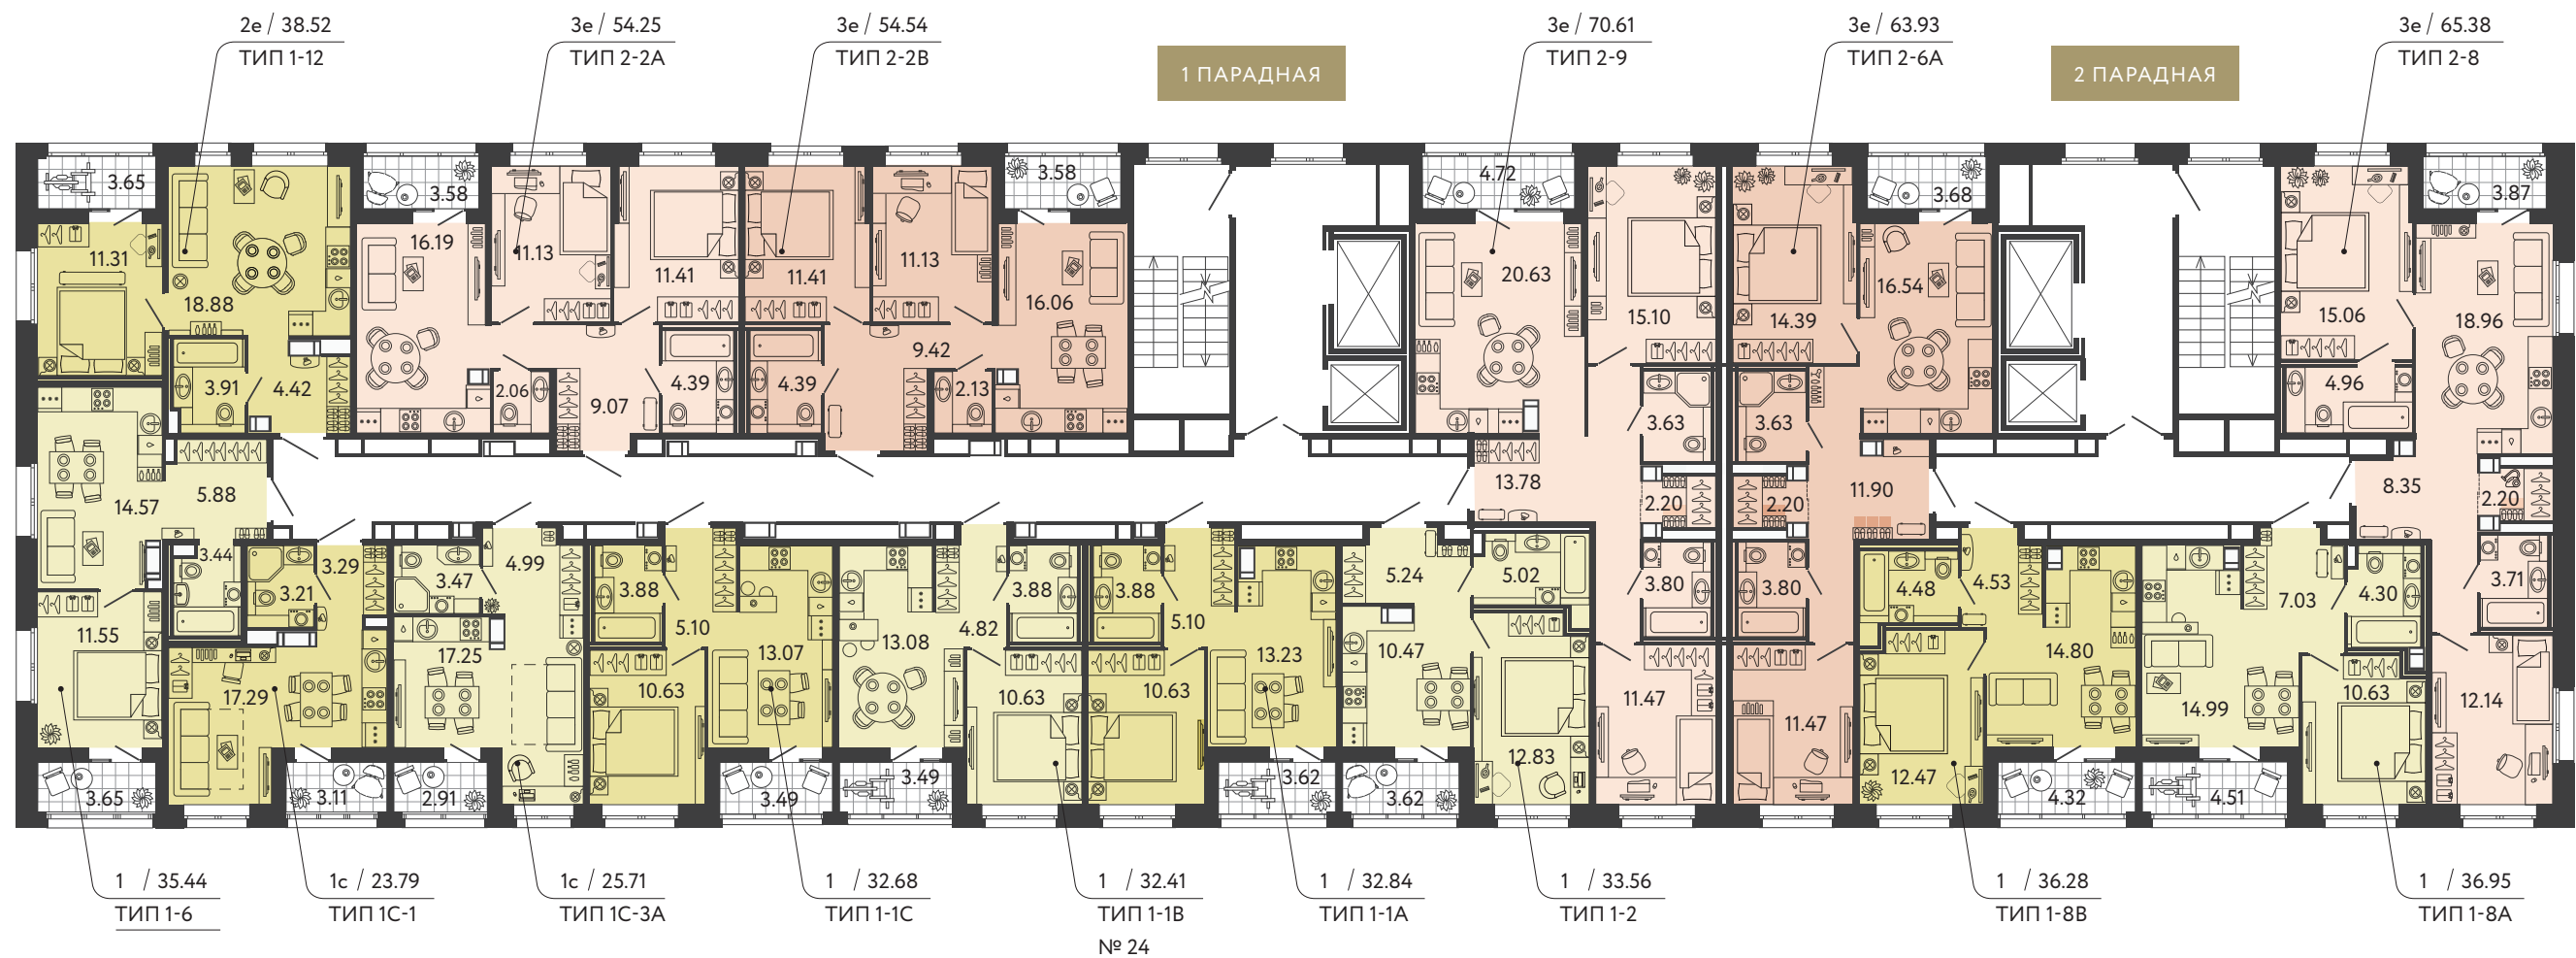

3 ЭТАЖ

1 КОРПУС

- 1-к. квартира
- 2-к. квартира
- 3-к. квартира
- 4-к. квартира
- 5-6-к. квартира

количество комнат в квартире в формате европланировки

3e / 54.54

ТИП 2-2В

№ 20

общая площадь помещения

тип квартиры

порядковый номер квартиры

4 ЭТАЖ

1 КОРПУС

- 1-к. квартира
- 2-к. квартира
- 3-к. квартира
- 4-к. квартира
- 5-6-к. квартира

количество комнат в квартире в формате европланировки
3e / 54.54
 ТИП 2-2В
 № 20