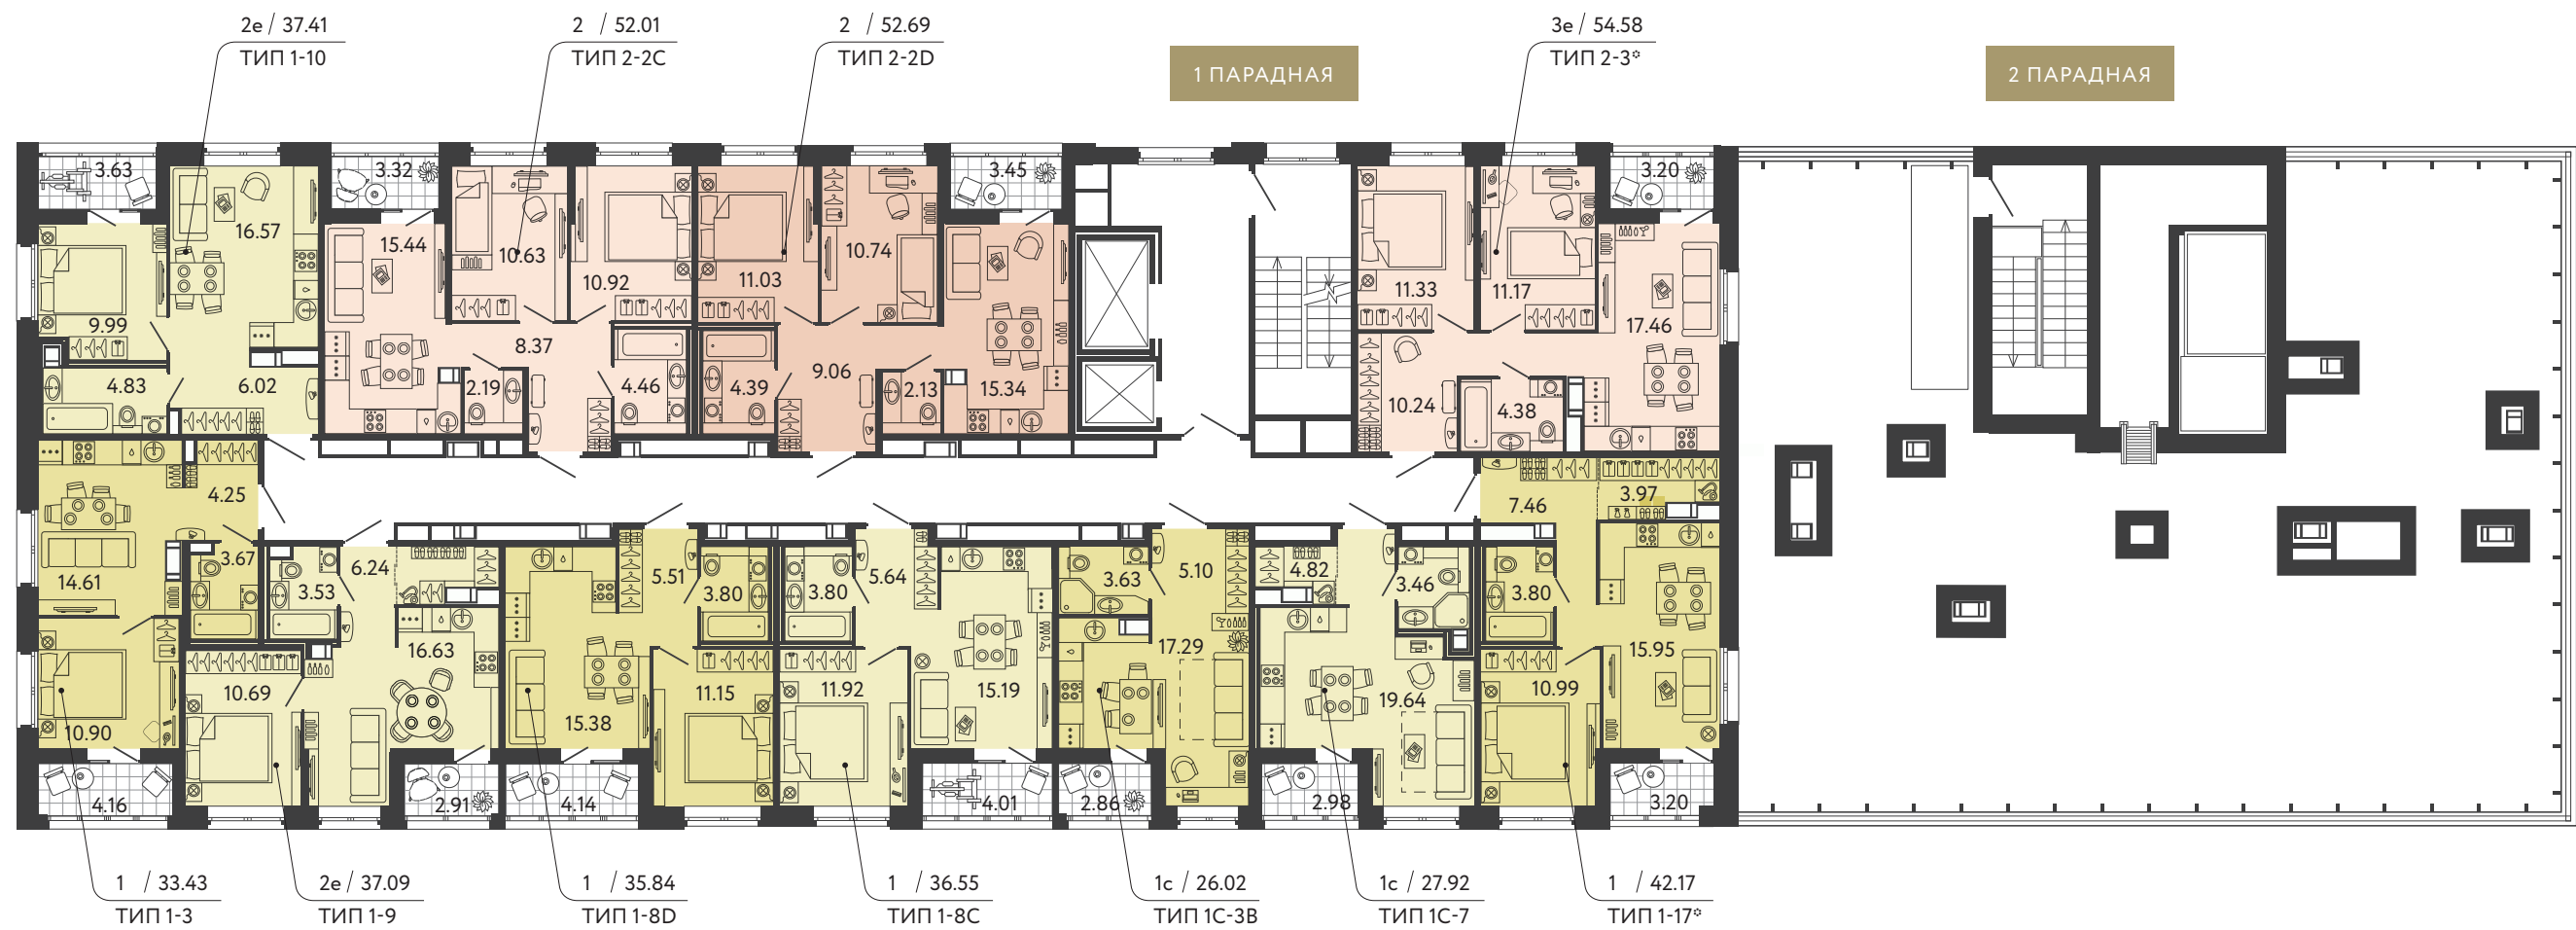

2 ЭТАЖ

2 КОРПУС

- 1-к. квартира
- 2-к. квартира
- 3-к. квартира
- 4-к. квартира
- 5-6-к. квартира

количество комнат в квартире в формате европланировки

3e / 54.54 общая площадь помещения

ТИП 2-2В тип квартиры

№ 20 порядковый номер квартиры

3-15 ЭТАЖ

2 КОРПУС

- 1-к. квартира
- 2-к. квартира
- 3-к. квартира
- 4-к. квартира
- 5-6-к. квартира

количество комнат в квартире в формате европланировки	3e / 54.54	общая площадь помещения
	ТИП 2-2В	тип квартиры
	№ 20	порядковый номер квартиры

16-17 ЭТАЖ

2 КОРПУС

- 1-к. квартира
- 2-к. квартира
- 3-к. квартира
- 4-к. квартира
- 5-6-к. квартира

количество комнат в квартире в формате европланировки

3e / 54.54 — общая площадь помещения

ТИП 2-2В — тип квартиры

№ 20 — порядковый номер квартиры

КЛАДОВЫЕ

2 КОРПУС

количество комнат
в квартире в формате
европланировки

3e / 54.54

ТИП 2-2В

№ 20

общая площадь помещения