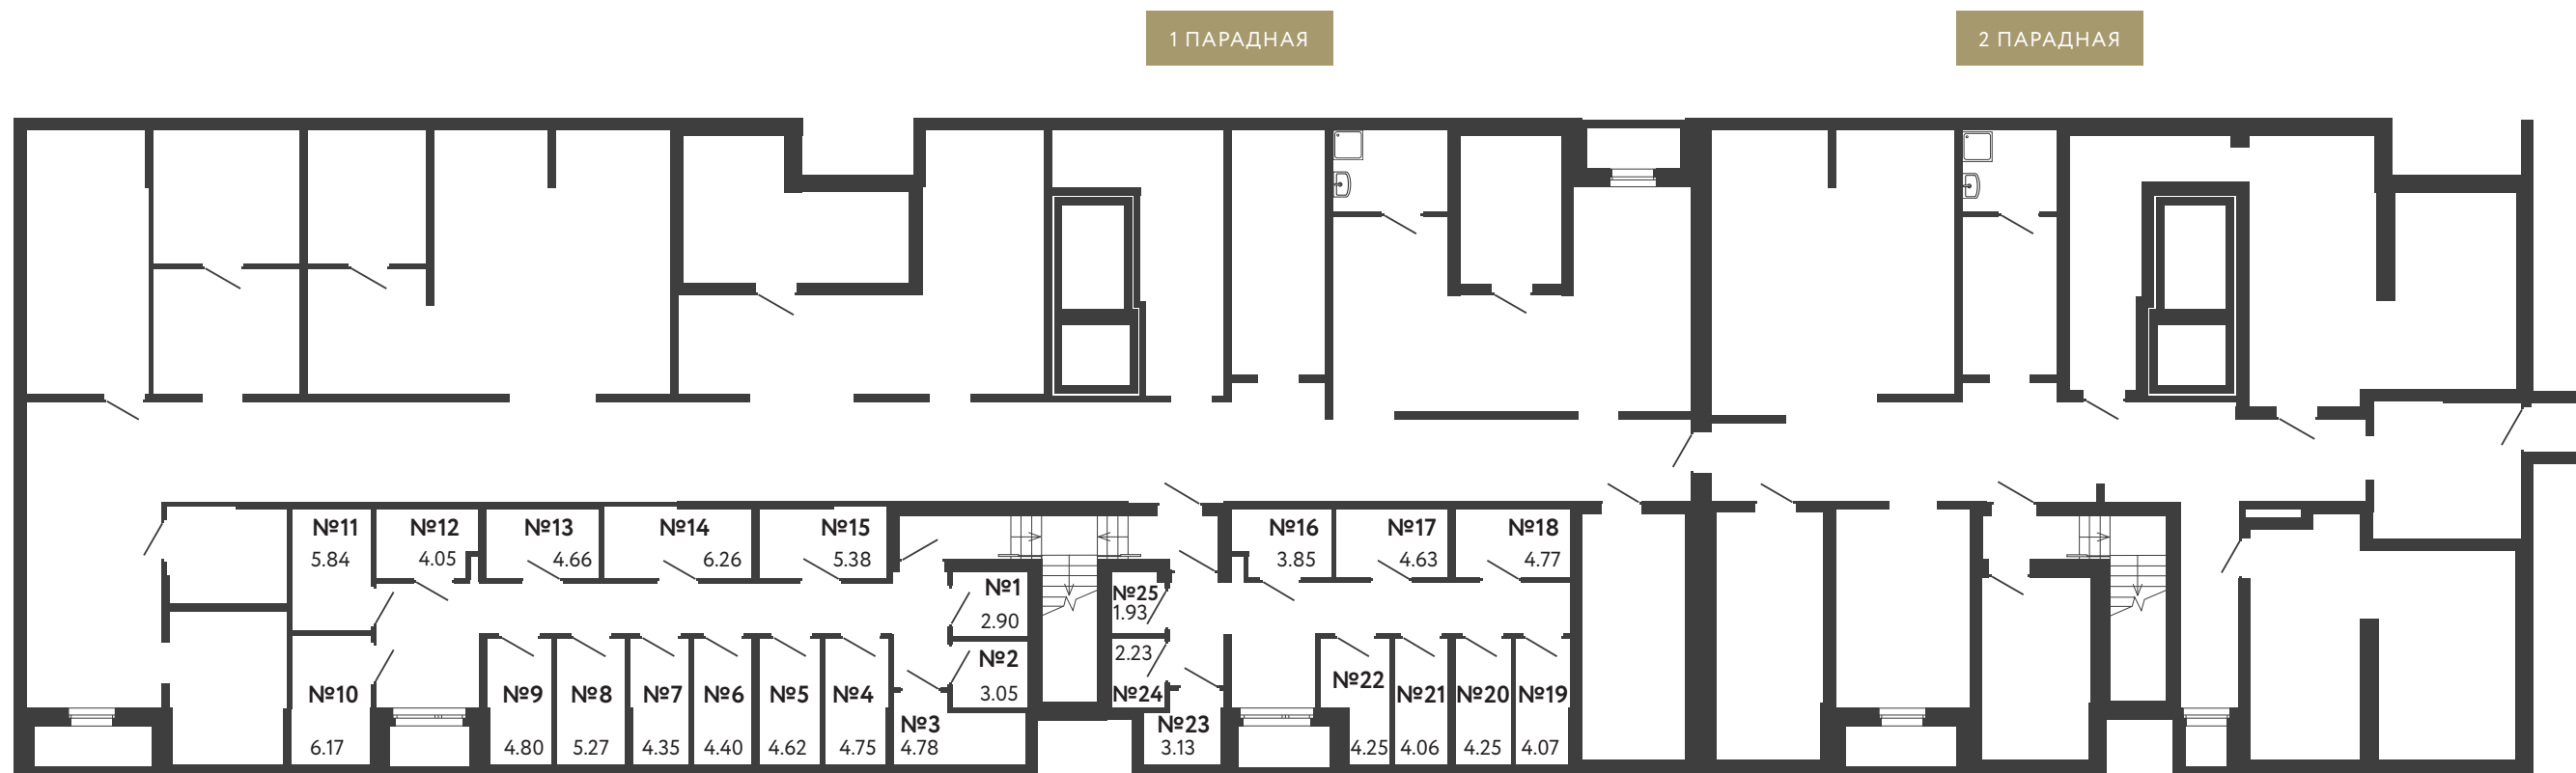

№ 20 порядковый номер квартиры

3-15 ЭТАЖ

2 КОРПУС

- 1-к. квартира
- 2-к. квартира
- 3-к. квартира
- 4-к. квартира
- 5-6-к. квартира

количество комнат в квартире в формате европланировки	3e / 54.54	общая площадь помещения
	ТИП 2-2В	тип квартиры
	№ 20	порядковый номер квартиры

16-17 ЭТАЖ

2 КОРПУС

- 1-к. квартира
- 2-к. квартира
- 3-к. квартира
- 4-к. квартира
- 5-6-к. квартира

количество комнат в квартире в формате европланировки

3e / 54.54 — общая площадь помещения

ТИП 2-2В — тип квартиры

№ 20 — порядковый номер квартиры

КЛАДОВЫЕ

2 КОРПУС

количество комнат
в квартире в формате
европланировки

3e / 54.54

ТИП 2-2В

№ 20

общая площадь помещения