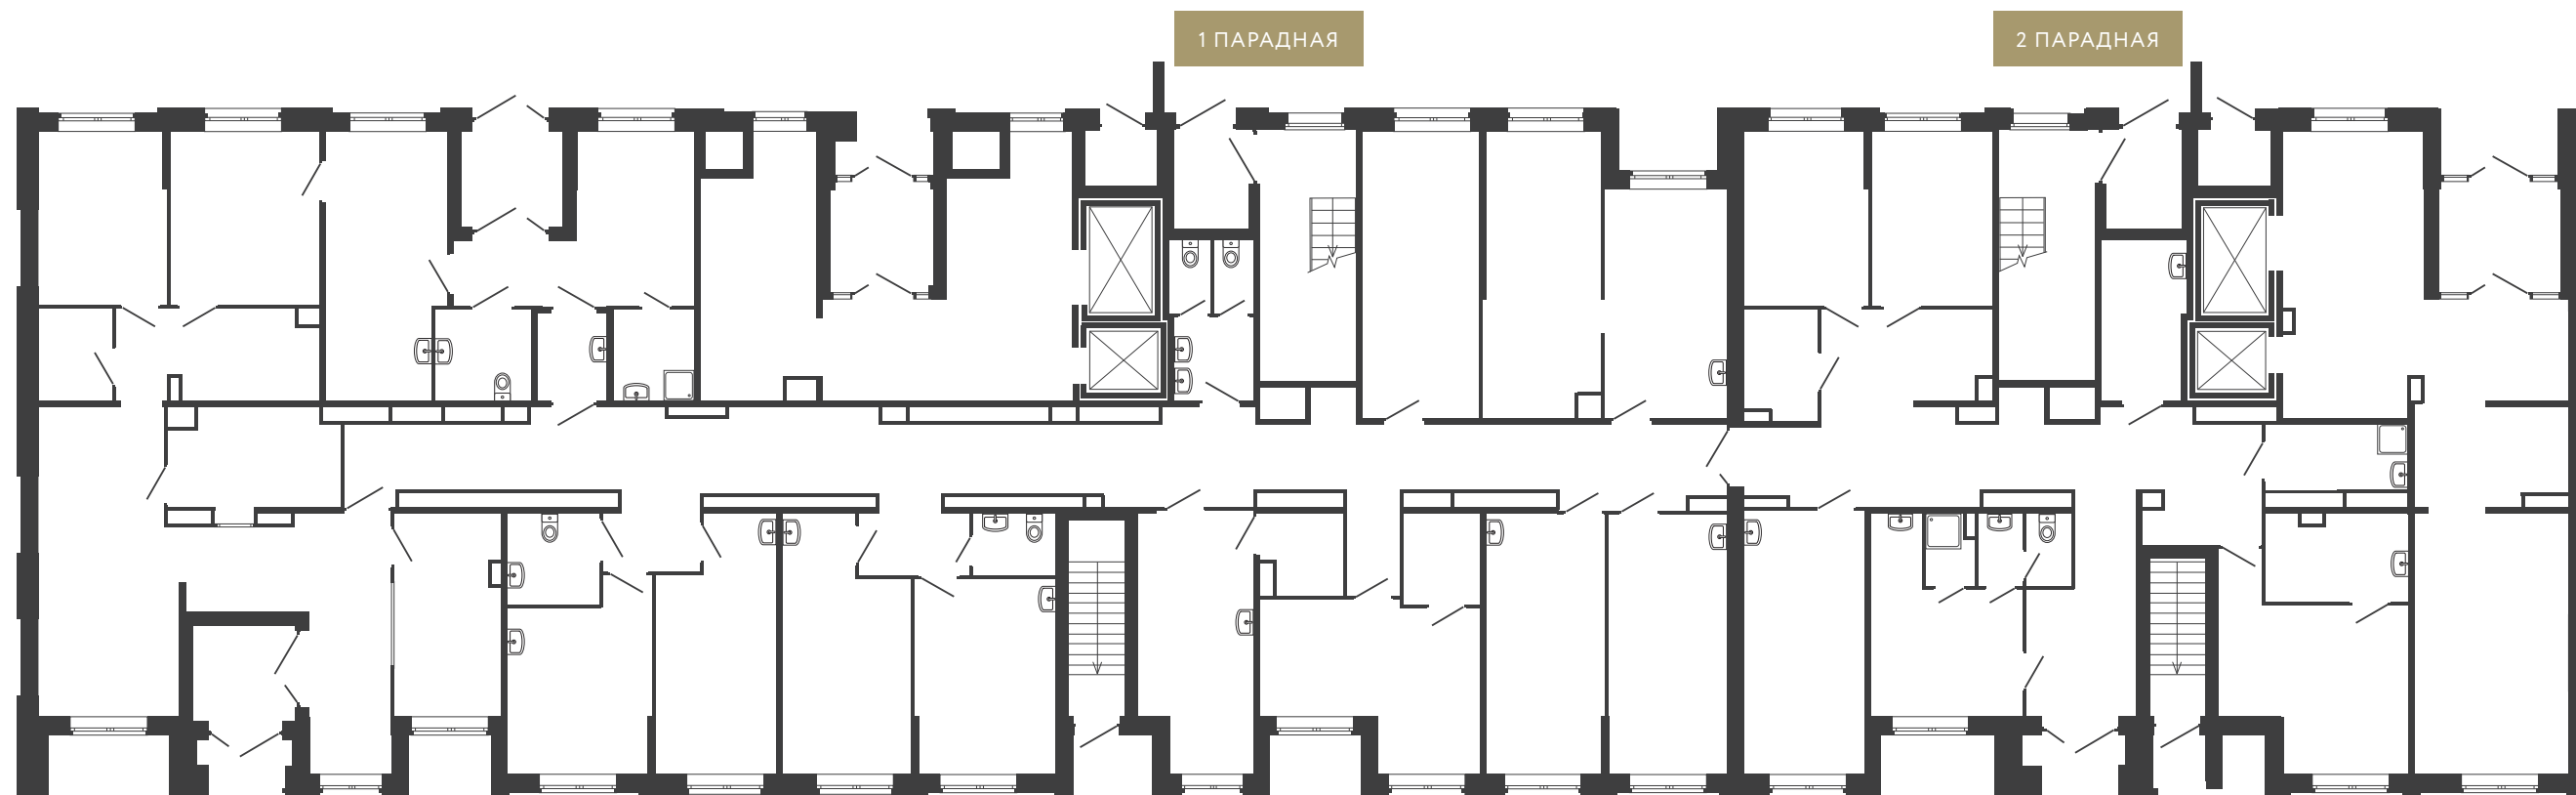

3e / 54.54 общая площадь помещения

ТИП 2-2В тип квартиры

№ 20 порядковый номер квартиры

КЛАДОВЫЕ

1 КОРПУС

количество комнат в квартире в формате европланировки	3е / 54.54	общая площадь помещения
	ТИП 2-2В	тип квартиры
	№ 20	порядковый номер квартиры

1 ЭТАЖ

2 КОРПУС

- до 50 м²
- 51–100 м²
- от 101–150 м²
- от 151–200 м²

количество комнат в квартире в формате европланировки	3е / 54.54	общая площадь помещения
	ТИП 2-2В	тип квартиры
	№ 20	порядковый номер квартиры